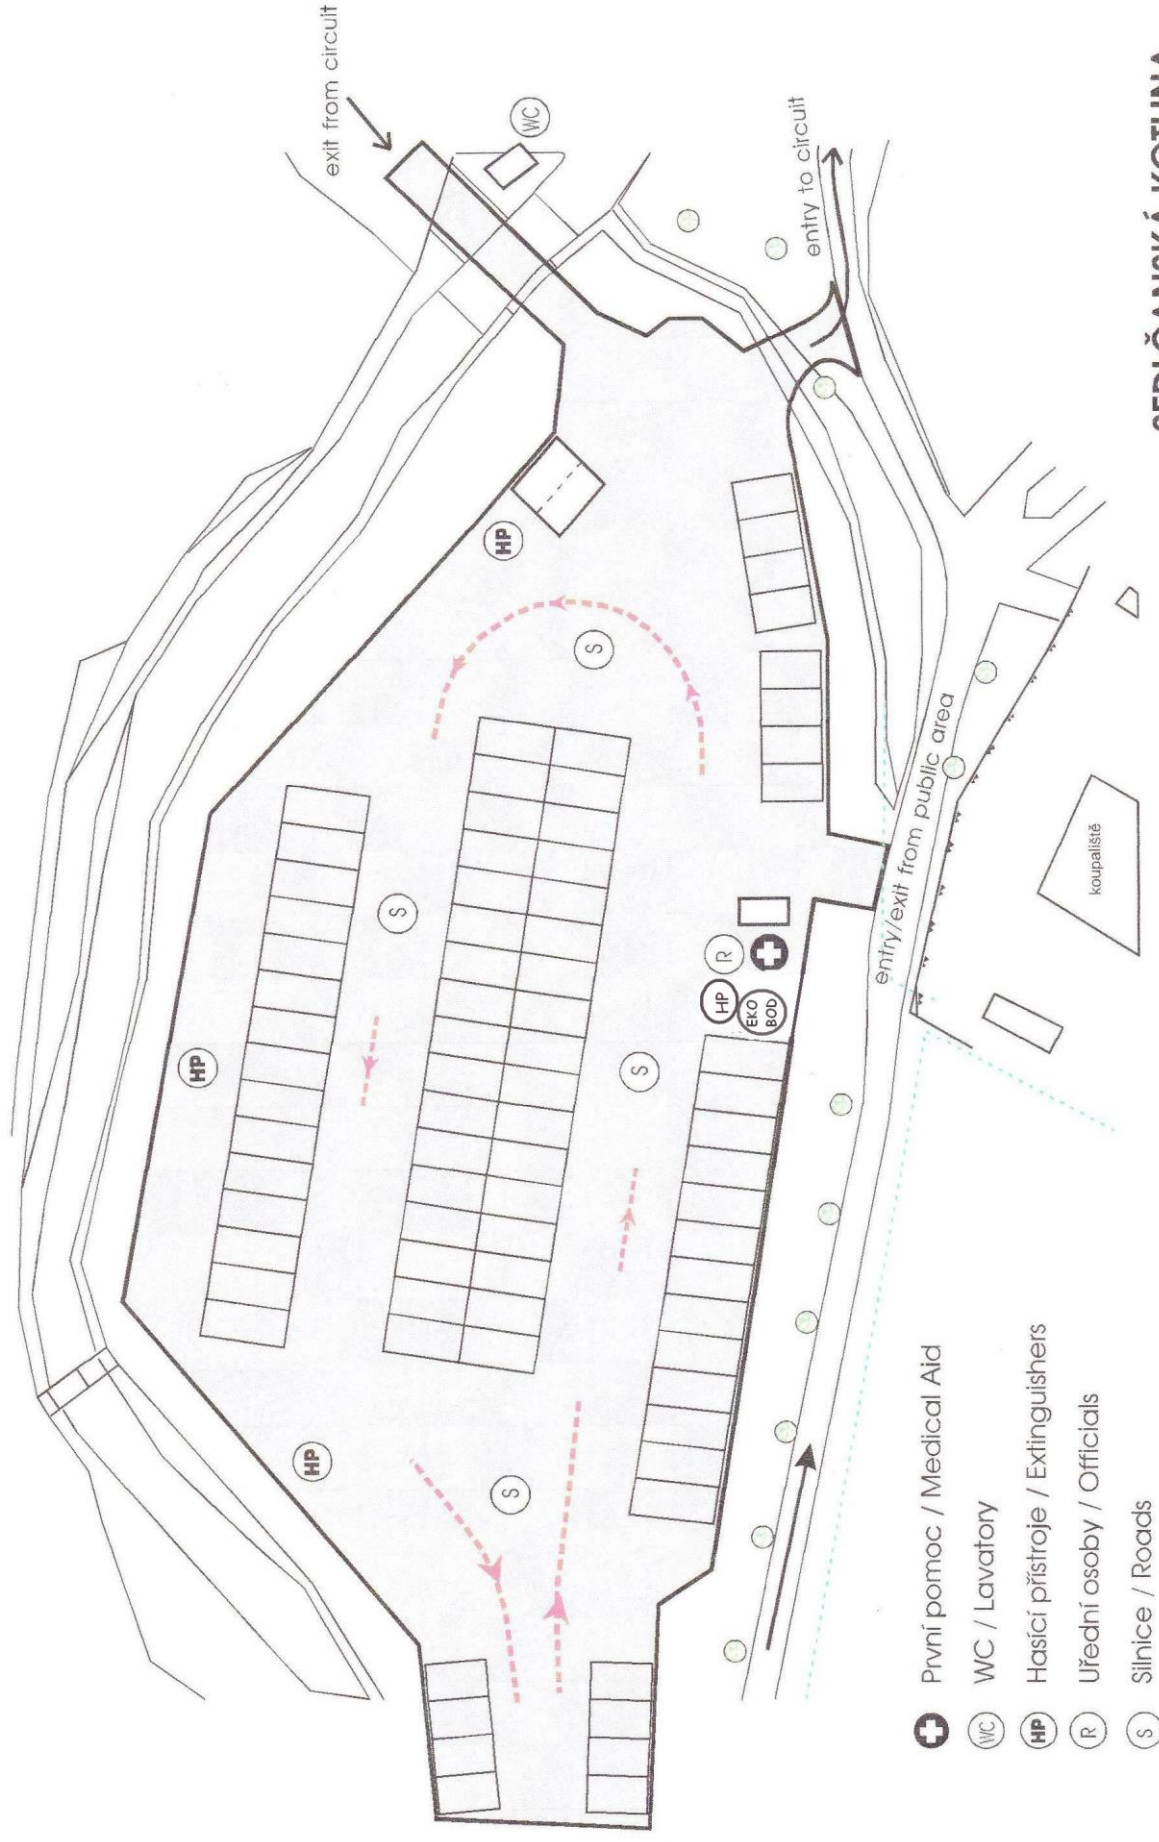

Bezpečnostní plán parkoviště Paddock safety plan

Autoklub RAC
Sedlčany
v AČR

- +** První pomoc / Medical Aid
- WC** WC / Lavatory
- HP** Hasící přístroje / Extinguishers
- R** Úřední osoby / Officials
- S** Silnice / Roads
- Směr provozu / Direction of traffic
- Trasa hasičů / Trace of firefighters

SEDLČANSKÁ KOTLINA
SEDLČANY - Česká republika
1:1000